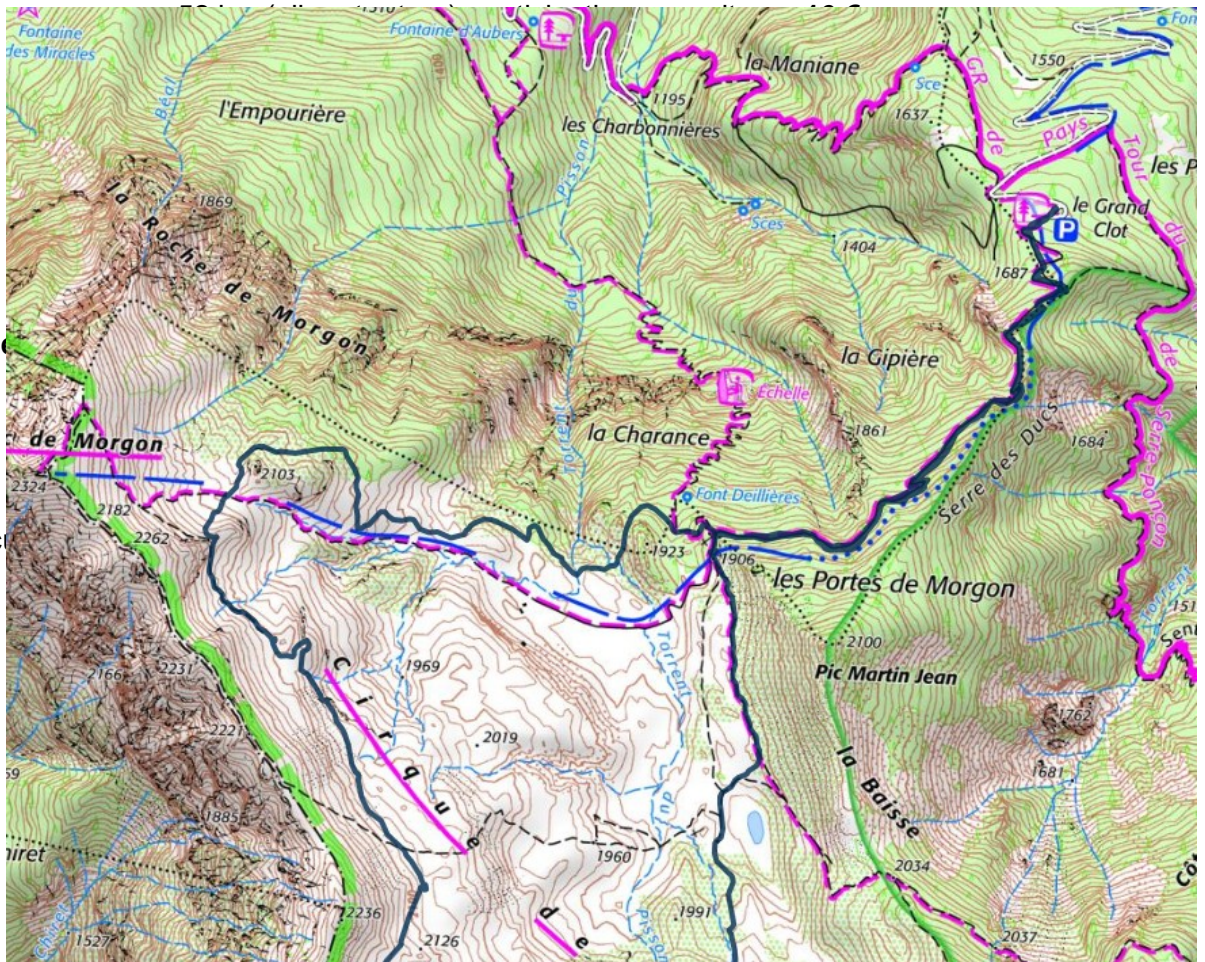

Jeudi 13 octobre 2022

ERRANCE DANS LE CIRQUE DU MORGON

Randonnée à pied à la journée

- Animation :** Jean Claude BELLETESTE (06 75 47 72 27)
18 participants
- Horaire :** Rendez-vous : **8h00** Place du Grand Logis à Charges
J'attendrai à Savines le Lac - Place de l'Église
 départ : 8h50, retour aux voitures : 16h30
- Trajet depuis Charges :** Masque et gel obligatoire et 4 personnes par voiture.

Météo :

Équipement :

Point de départ de randonnée :

Durée:

Longueur :

Dénivelé positif c

Difficulté :

Points d'intérêt :